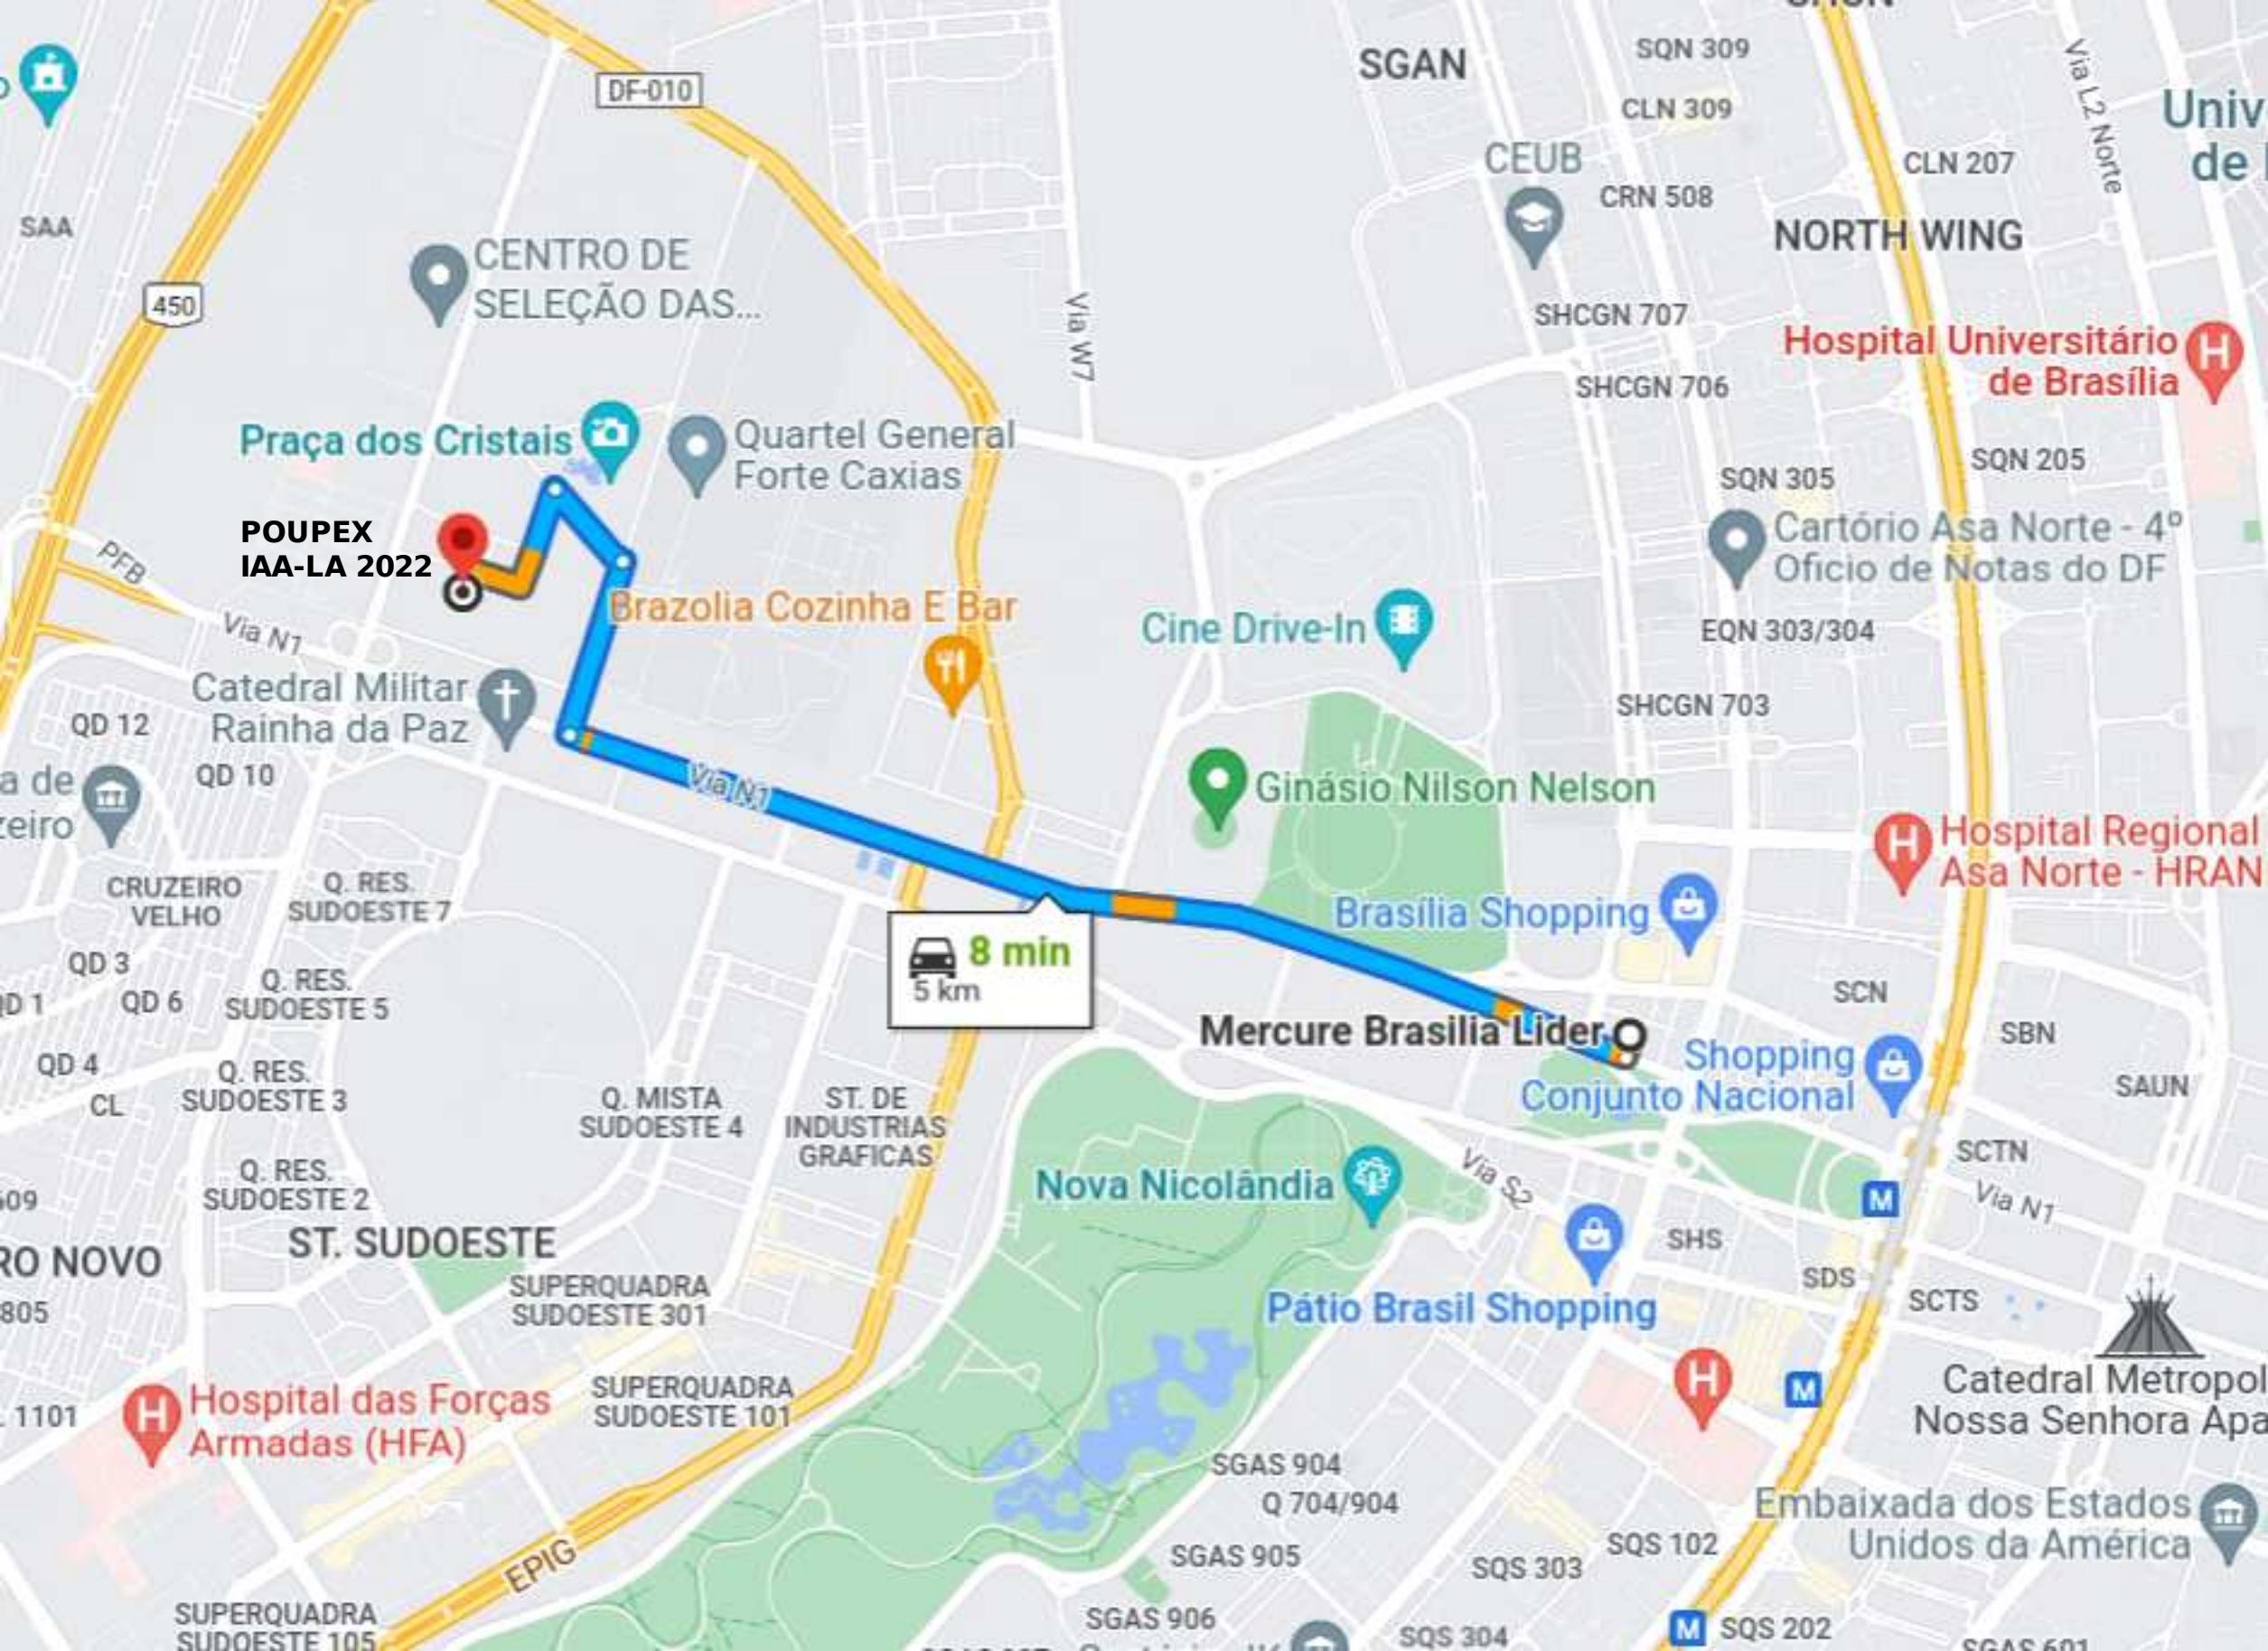

R\$ 304
R\$ 257
R\$ 211
R\$ 285
R\$ 162

**POUPEX
IAA-LA 2022**

Brazolia Cozinha E Bar

8 min
5 km

Mercure Brasília Lider

**Hospital Universitário
de Brasília**

**Hospital Regional
Asa Norte - HRAN**

**Hospital das Forças
Armadas (HFA)**