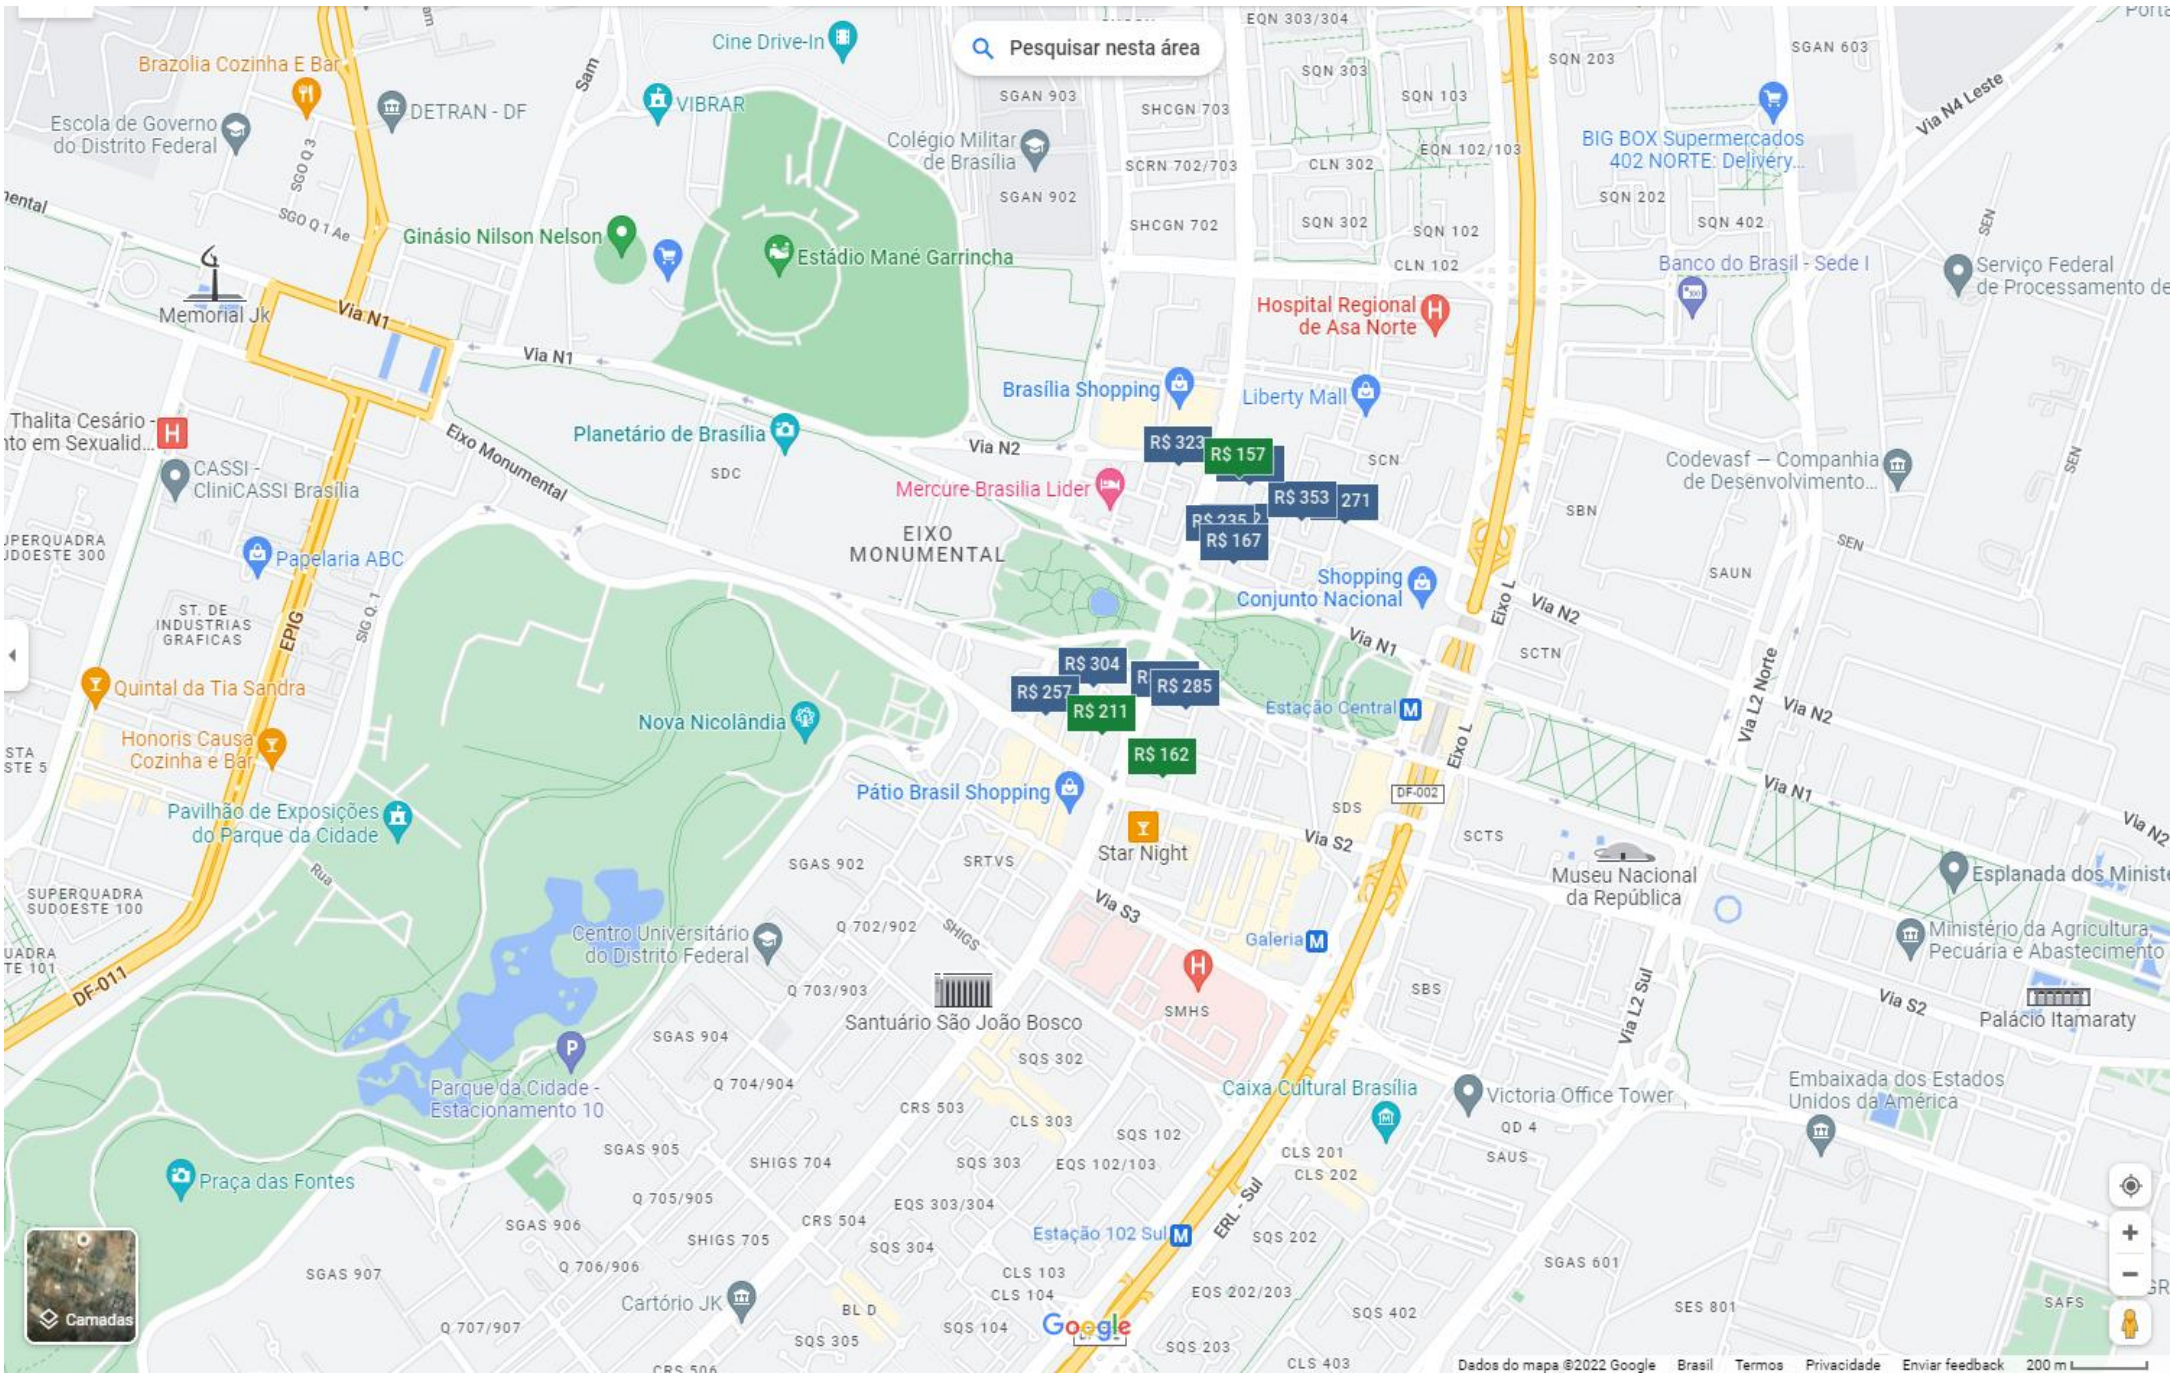

Pesquisar nesta área

R$ 323
R$ 157
R$ 353 271
R$ 225
R$ 167

R$ 304
R$ 257
R$ 211
R$ 285
R$ 162